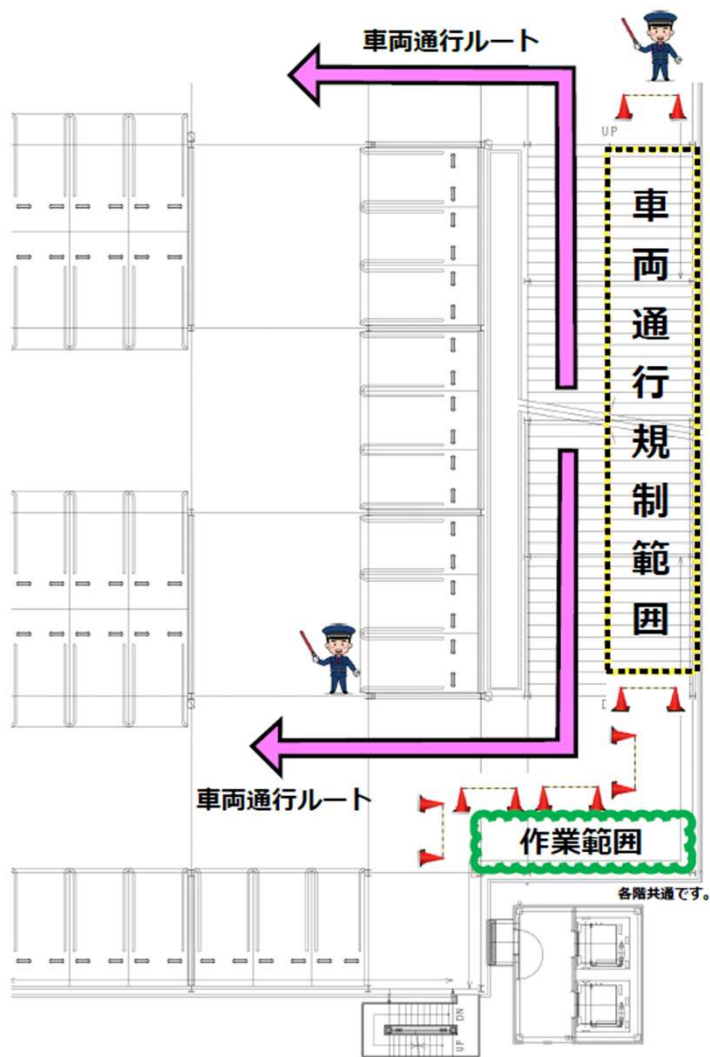

ご利用者各位

2024年4月19日  
高松空港株式会社

高松空港立体駐車場 壁面広告及び照明設置工事に伴う通行制限のお知らせ

平素より高松空港をご利用いただき誠にありがとうございます。

下記の通り、高松空港立体駐車場のエレベーターホール壁面に関する工事作業に伴い、立体駐車場において、一部車両通行規制と歩行者通行規制が発生いたします。

ご不便をおかけしますがご理解とご協力のほどお願い申し上げます。

記

■工事及び通行規制内容

①立体駐車場エレベーター棟屋上及び立体駐車場柱部照明器具設置

- ・期間：4月23日（火）～4月26日（金）
- ・車両通行規制（別紙1）：4月23日（火）22：30～翌5：00  
4月24日（水）22：30～翌5：00

作業は2階・3階・屋上で、作業階と下層階に警備員を配置して実施します。

②立体駐車場エレベーター棟壁面（南面及び東面）への施工

- ・期間：5月7日（火）～5月15日（水）
- ・時間：8：00～18：00
- ・作業車駐車による歩行者迂回路設定（別紙2）  
迂回路設定期間：5月7日（火）～5月11日（土）

※①②は天候等の理由により前後する可能性があります。

以上

規制概要：上の緑で囲んだ部分に作業車を据えて作業します(2階・3階・屋上とも同じ範囲です。) 作業範囲にあたる下層階から上方向の車線を通行規制します。