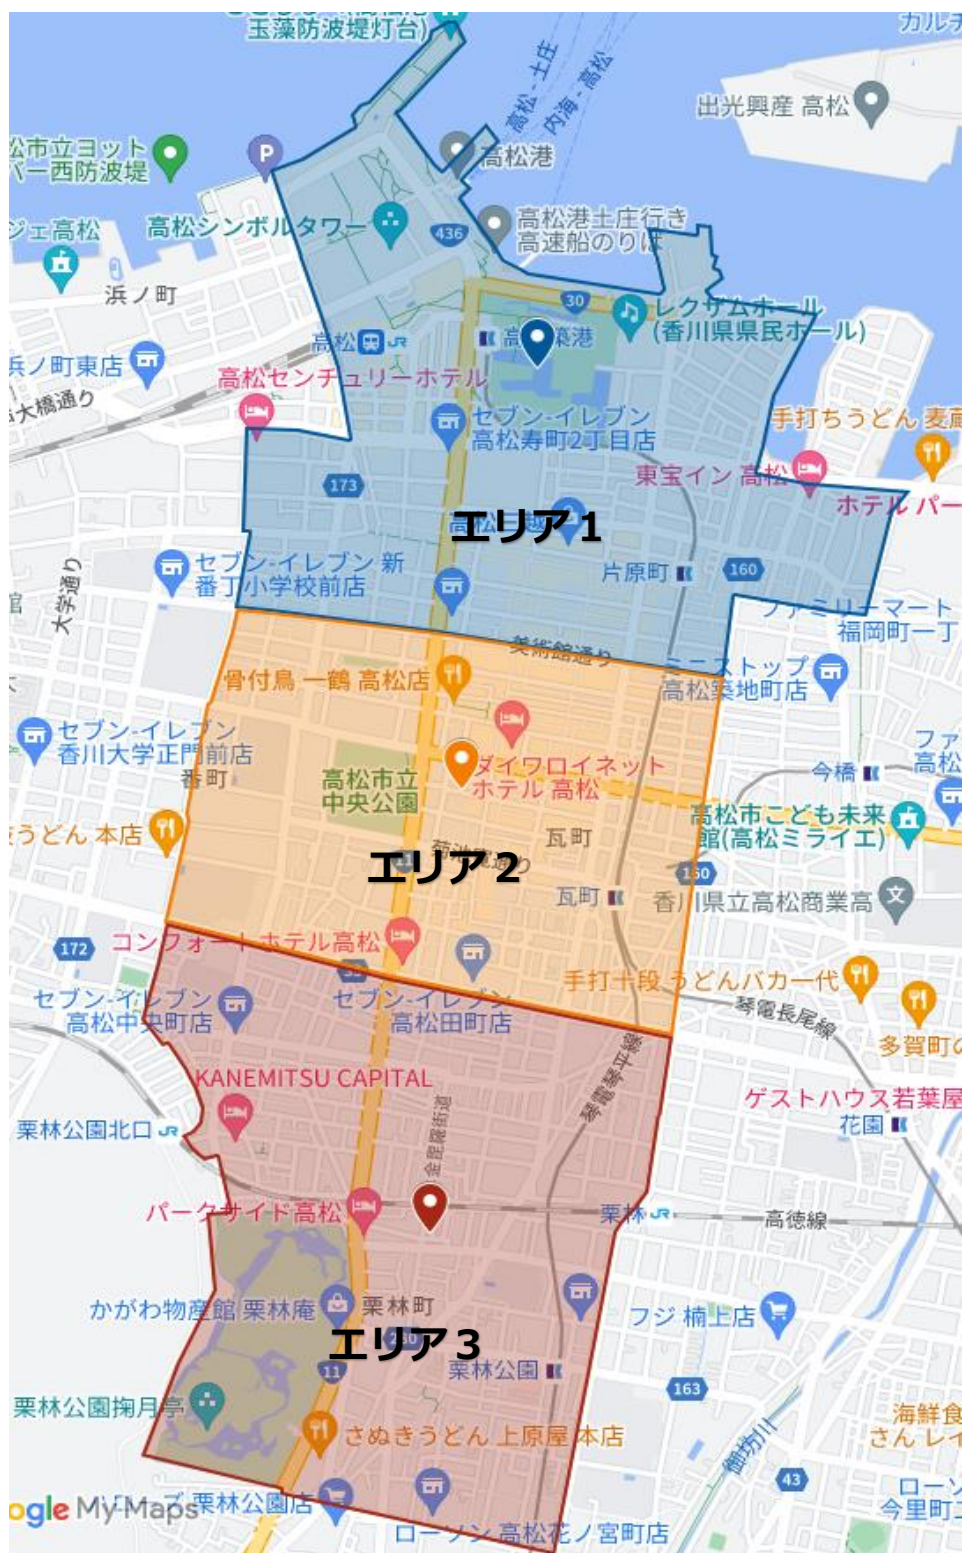

別 図

<https://www.google.com/maps/d/u/0/edit?mid=1ZysOgHUdUqUMcpM5IdEL58opPbBKXuM&usp=sharing>

📍GOOGLE マップ (クリックまたはタップ)