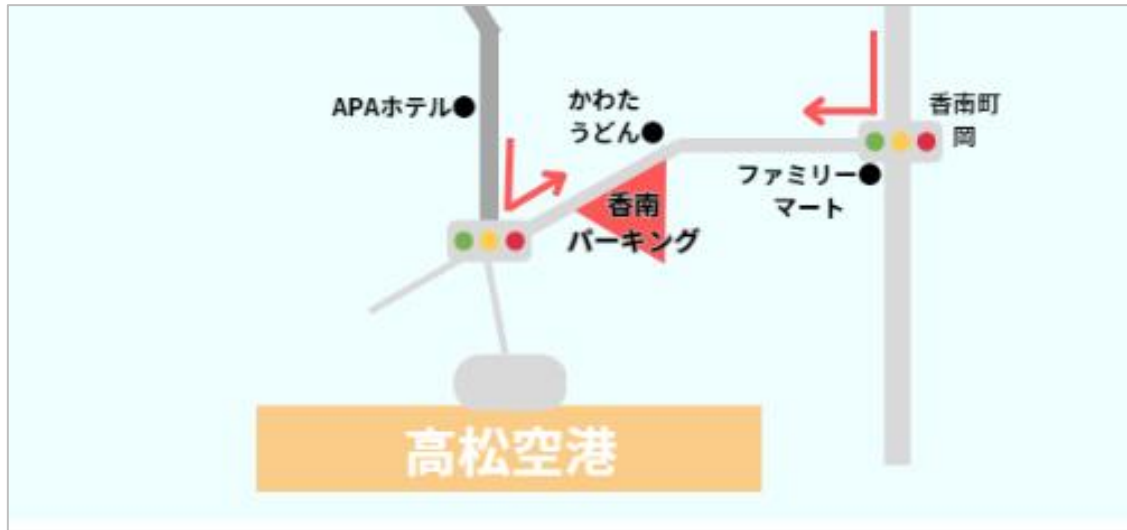

## 2. 各駐車場について

### ③香南パーキング（年中無休：早朝6時15分から最終便到着まで営業）

<高松西ICから15分、高松市街から25分、高松空港まで無料送迎1分30秒>

- 高松方面からは「かわたうどん」の店を過ぎて300m、左側です。赤い屋根の入口です。
- 香川西部、愛媛、高知からはアパホテルの次の信号左折して450m、平成レンタカーの看板の先、赤い屋根が目印です。

収容台数：600台

駐車料金：1時間 150円 / 1日24時間：900円（4日目より 800円）予約休止中