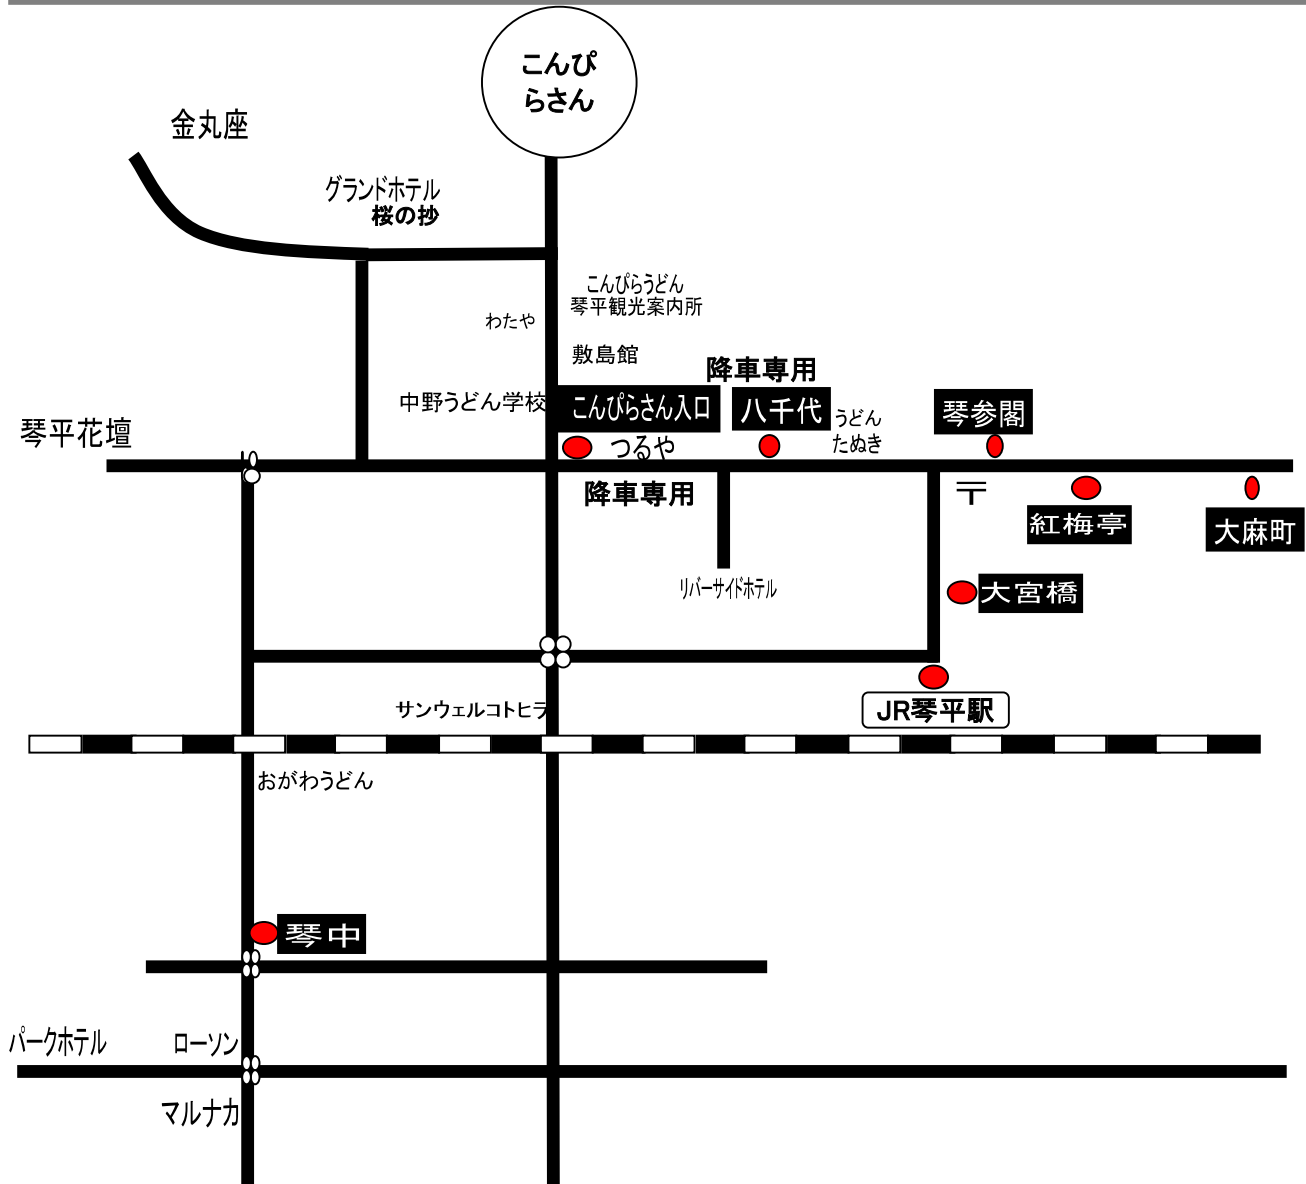

高松空港 ↔ 琴平連絡バス きんくう 琴空バス

手荷物は、つるやさんで預かっていただけます。

				高松空港
			レオマ	1000
		うどん街道	250	1200
	まんのう役場	----	----	1300
琴平町内	----	320	500	1500

高松空港