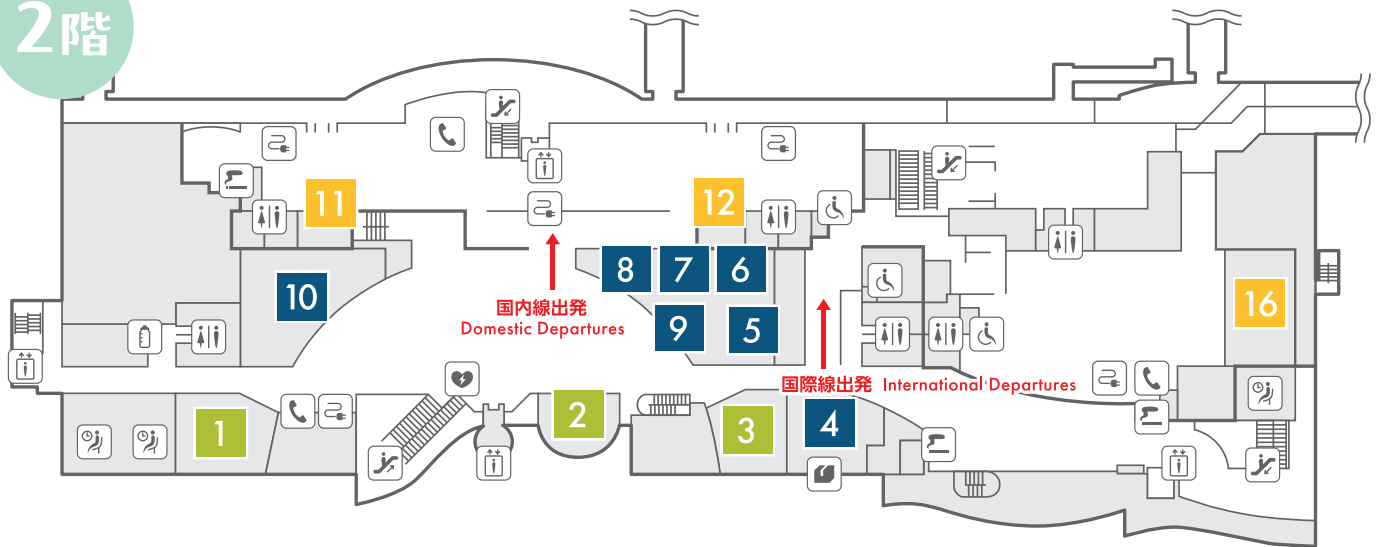

# 高松空港 ショップ案内 / ショッピング

詳しくは、  
ホームページを  
ご覧ください

※2025年3月14日時点の情報です。営業時間は都合により変更になる可能性があります。

## ✈️ フロアマップ ✈️

2階

1階