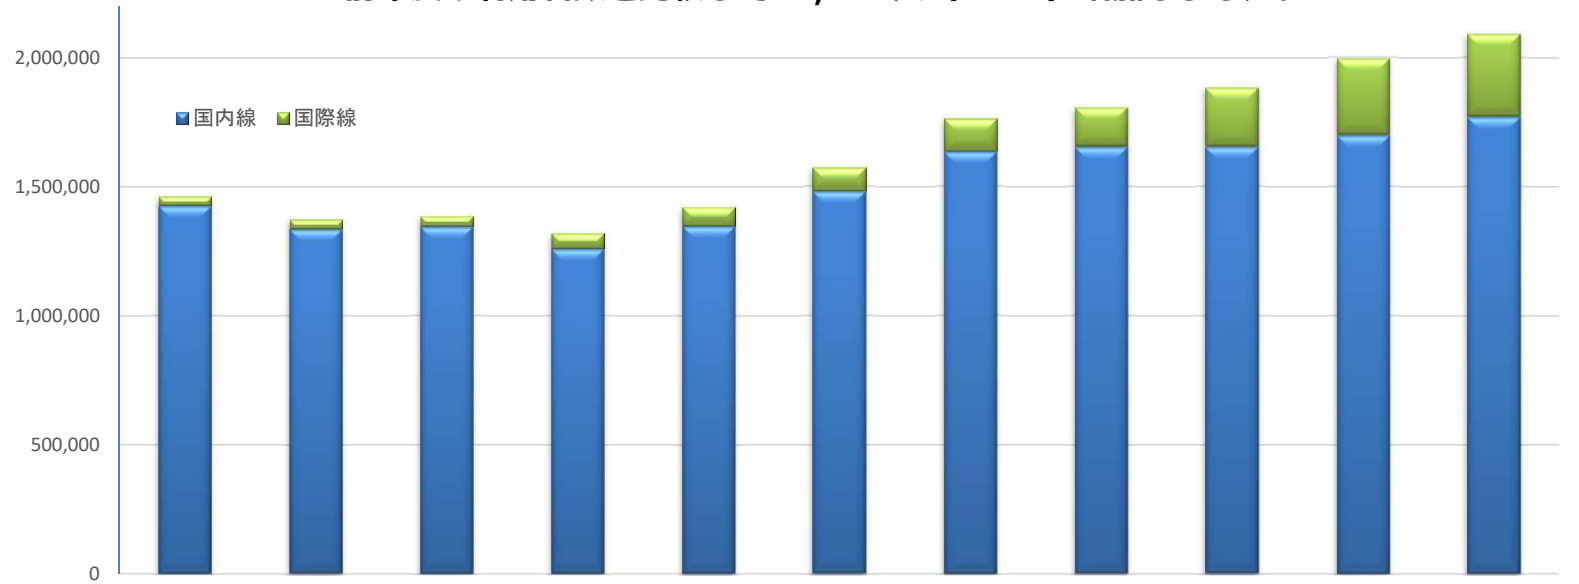

# 2018年度高松空港利用状況

～過去最高の利用者数（2,092,395人）を達成しました～

2018年度の高松空港の利用者数は過去最高の2,092,395人となり、前年度の利用者数と比較して96,326人（4.8%）増加しました。

	2008年度	2009年度	2010年度	2011年度	2012年度	2013年度	2014年度	2015年度	2016年度	2017年度	2018年度
国際線	36,936	37,825	41,294	60,491	74,546	91,826	127,742	153,073	229,975	297,925	321,530
国内線	1,424,479	1,334,792	1,343,139	1,258,739	1,347,585	1,480,667	1,633,866	1,653,347	1,653,818	1,698,144	1,770,865
合計	1,461,415	1,372,617	1,384,433	1,319,230	1,422,131	1,572,493	1,761,608	1,806,420	1,883,793	1,996,069	2,092,395

【出典】2008年度～2017年度：国土交通省空港管理状況調書、 2018年度：高松空港（株）調べ  
（注）航空旅客数は幼児旅客数等を含む。国際線の航空旅客数は入国管理局発表資料に基づく）