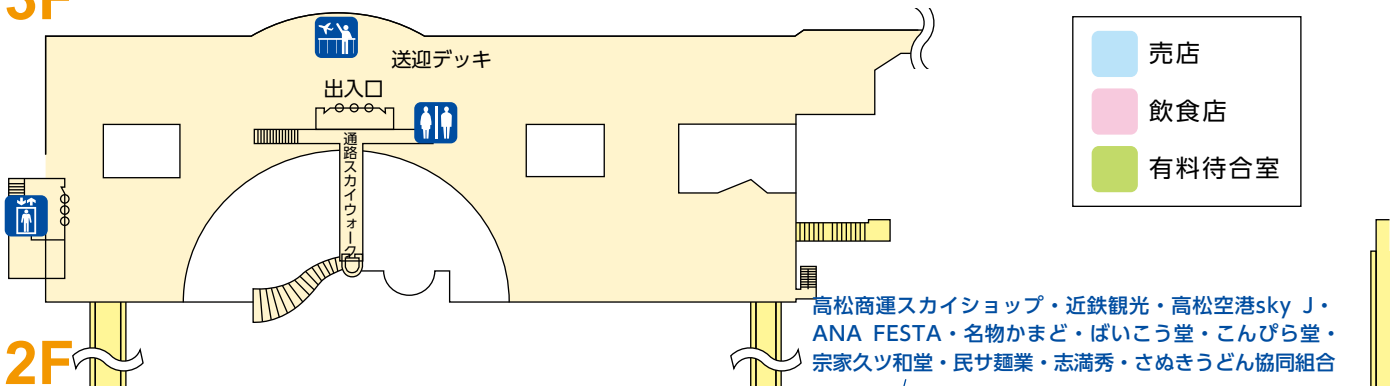

3F

2F

1F

高松空港施設マーク Airport Facilities

- | | | | | |
|-----------------------------|---------------------|-------------------------|-----------------------------------|-------------------------------|
| チケットカウンター Ticket Counter | 授乳室 Nursing Room | 現金自動預入払出機 ATM | インターネット Internet | 送迎デッキ Observation Deck |
| 有料待合室 Pay Waiting Room | トイレ Toilets | 案内所 Information | 多機能トイレ Multi-functional Toilet | 静養室 Rest and Recovery Room |
| 売店 Stores | エレベーター Elevator | バス Bus | 公衆電話 Public Telephone | 喫煙所 Smoking Room |
| 飲食店 Restaurants | タクシー Taxi | レンタカー案内 Rent-a-car | 郵便ポスト Post Box | |
| 自動体外式除細動器 (AED) | 派出所 Police | コインロッカー Coin Lockers | | |