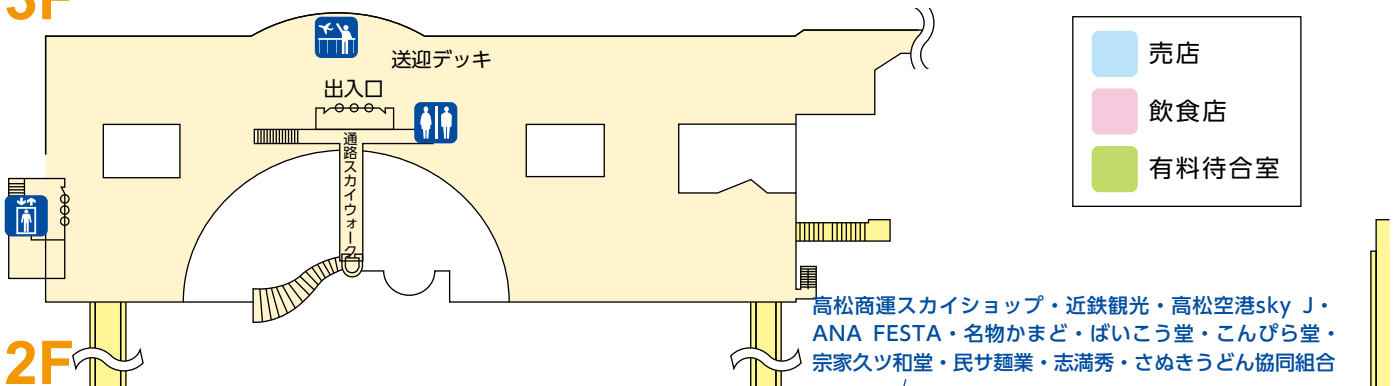

3F

2F

1F

高松空港施設マーク Airport Facilities

チケットカウンター Ticket Counter	授乳室 Nursing Room	現金自動預入払出機 ATM	インターネット Internet	送迎デッキ Observation Deck
有料待合室 Pay Waiting Room	トイレ Toilets	案内所 Information	多機能トイレ Multi-functional Toilet	静養室 Rest and Recovery Room
売店 Stores	エレベーター Elevator	バス Bus	公衆電話 Public Telephone	喫煙所 Smoking Room
飲食店 Restaurants	タクシー Taxi	レンタカー案内 Rent-a-car	郵便ポスト Post Box	展示スペース Exhibit Space
自動体外式除細動器 (AED)	派出所 Police	コインロッカー Coin Lockers		