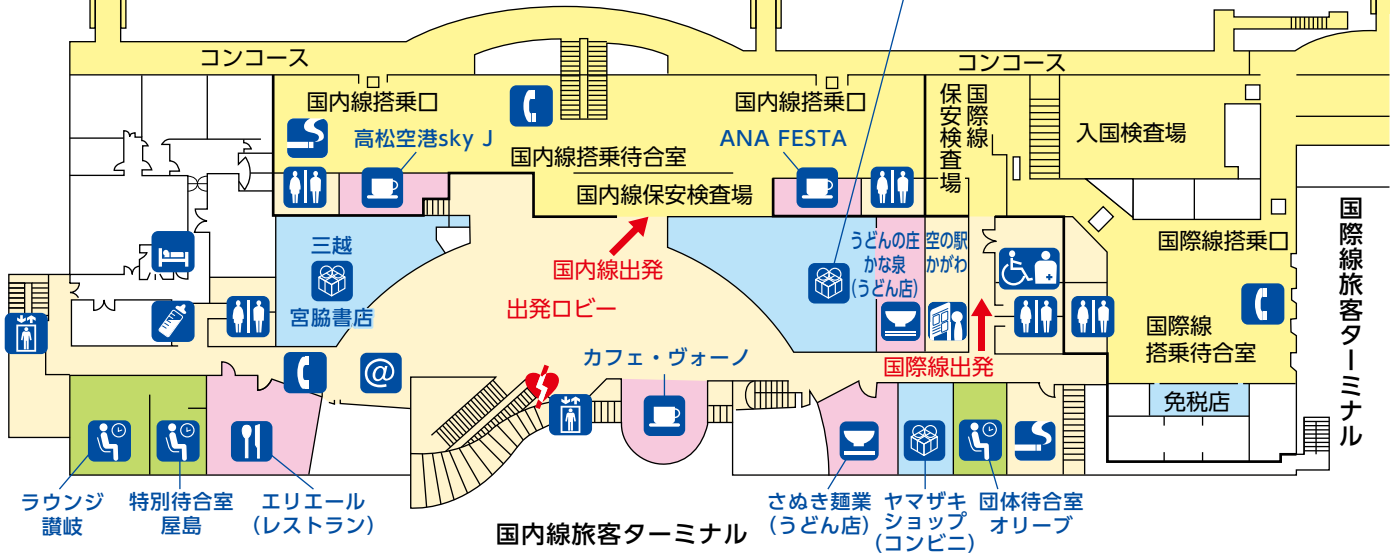

3F

2F

1F

高松空港施設マーク Airport Facilities

チケットカウンター Ticket Counter	授乳室 Nursing Room	現金自動預入払出機 ATM	インターネット Internet	送迎デッキ Observation Deck
有料待合室 Pay Waiting Room	トイレ Toilets	案内所 Information	多機能トイレ Multi-functional Toilet	静養室 Rest and Recovery Room
売店 Stores	エレベーター Elevator	バス Bus	公衆電話 Public Telephone	喫煙所 Smoking Room
飲食店 Restaurants	タクシー Taxi	レンタカー案内 Rent-a-car	郵便ポスト Post Box	展示スペース Exhibit Space
自動体外式除細動器 (AED)	派出所 Police	コインロッカー Coin Lockers		