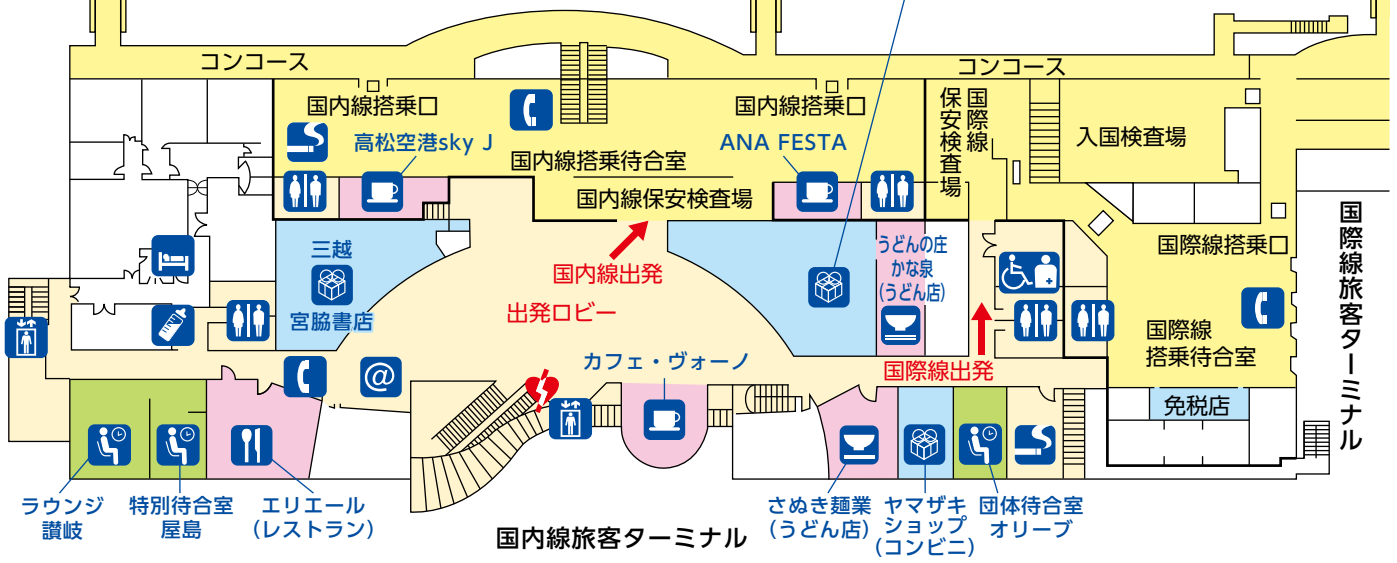

3F

2F

1F

高松空港施設マーク Airport Facilities

- | | | | | |
|-----------------------------|---------------------|-------------------------|-----------------------------------|-------------------------------|
| チケットカウンター Ticket Counter | 授乳室 Nursing Room | 現金自動預入払出機 ATM | インターネット Internet | 送迎デッキ Observation Deck |
| 有料待合室 Pay Waiting Room | トイレ Toilets | 案内所 Information | 多機能トイレ Multi-functional Toilet | 静養室 Rest and Recovery Room |
| 売店 Stores | エレベーター Elevator | バス Bus | 公衆電話 Public Telephone | 喫煙所 Smoking Room |
| 飲食店 Restaurants | タクシー Taxi | レンタカー案内 Rent-a-car | 郵便ポスト Post Box | |
| 自動体外式除細動器 (AED) | 派出所 Police | コインロッカー Coin Lockers | | |