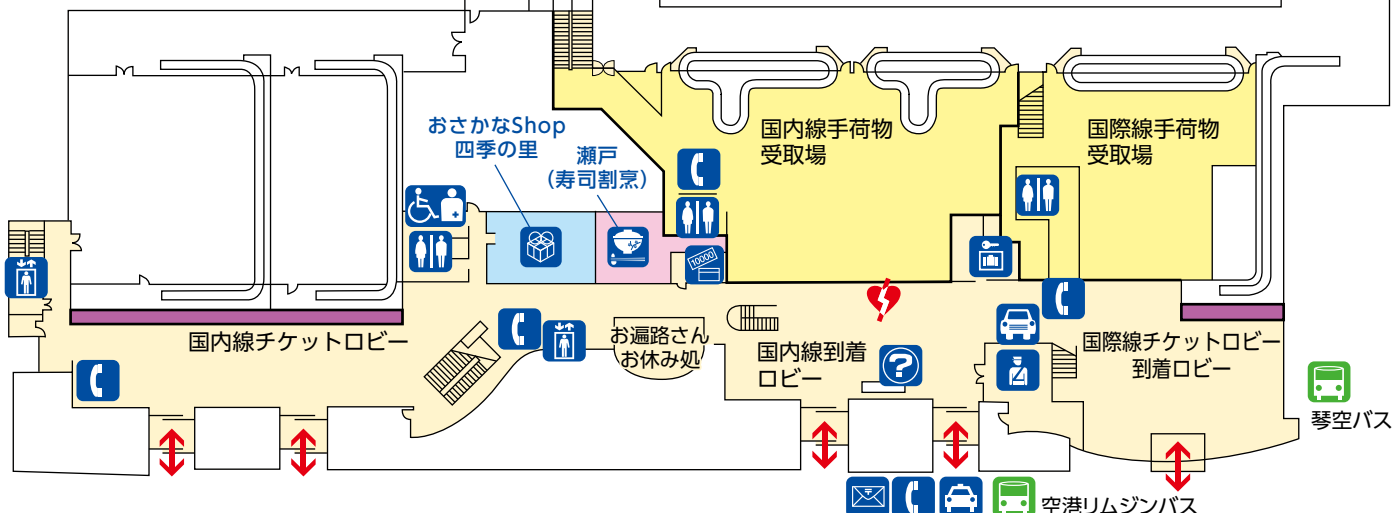

3F

2F

1F

高松空港施設マーク Airport Facilities

チケットカウンター Ticket Counter	授乳室 Nursing Room	現金自動預入払出機 ATM	インターネット Internet	送迎デッキ Observation Deck
有料待合室 Pay Waiting Room	トイレ Toilets	案内所 Information	多機能トイレ Multi-functional Toilet	静養室 Rest and Recovery Room
売店 Stores	エレベーター Elevator	バス Bus	公衆電話 Public Telephone	喫煙所 Smoking Room
飲食店 Restaurants	タクシー Taxi	レンタカー案内 Rent-a-car	郵便ポスト Post Box	展示スペース Exhibit Space
自動体外式除細動器 (AED)	派出所 Police	コインロッカー Coin Lockers		