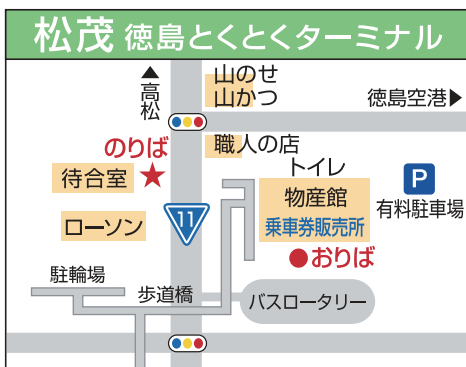

予約なしでご乗車できます。 高速バス接続時刻表

徳島駅⇔高松空港(ゆめタウン高松乗り継ぎ)

高德エクスプレス号・高松空港リムジンバス

平成23年2月現在

徳島駅 ⇒ 高松空港

JR徳島駅前	松茂とくとくターミナル	ゆめタウン高松	ゆめタウン高松前	高松空港
7:55	8:10	9:18	9:59	10:21
			10:09	10:30
8:35	8:50	9:58	10:17	10:39
			11:09	11:30
9:35	9:50	10:58	11:19	11:40
			11:34	11:56
10:35	10:50	11:58	12:44	13:05
			12:52	13:14
11:35	11:50	12:58	13:44	14:05
			13:52	14:14
12:50	13:05	14:13	15:04	15:25
			15:09	15:30
			15:14	15:35
			15:24	15:46
14:25	14:40	15:48	16:29	16:50
			16:37	16:59
15:10	15:25	16:33	17:39	18:05
			17:44	18:10
16:10	16:25	17:33	17:52	18:19
			18:01	18:30
			18:25	18:55
			20:19	20:40

高松空港 ⇒ 徳島駅

高松空港	ゆめタウン高松前	ゆめタウン高松	松茂とくとくターミナル	JR徳島駅前
9:15	9:34	9:52	11:00	11:15
9:40	9:59	11:07	12:15	12:30
10:55	11:14			
12:00	12:19	12:37	13:45	14:00
12:20	12:39	13:37	14:45	15:00
13:35	13:54	14:37	15:45	16:00
14:40	14:59	15:37	16:45	17:00
15:55	16:14			
16:05	16:24	16:47	17:55	18:10
		17:47	18:55	19:10
17:35	17:54	18:37	19:45	20:00
18:30	18:49			
18:40	18:59	19:37	20:45	21:00

※このほかに、「徳島大学前」、「工業団地前」、「松茂」、「鳴門IC北口」、「鳴門西」、「高速引田」、「高速大内」、「高速津田」、「高速志度」、「高速三木」に停まります。

※平成23年2月現在であり、予告なく変更となる場合があります。ご了承ください。

※高松空港リムジンバスは、高松空港から飛行機到着約15分後に発車予定です。飛行機が遅延した場合は、それに応じた発車となりますのでご注意ください。

※高松空港リムジンバスは飛行機の発着ダイヤに応じて時刻が変更となることがありますのでご注意ください。