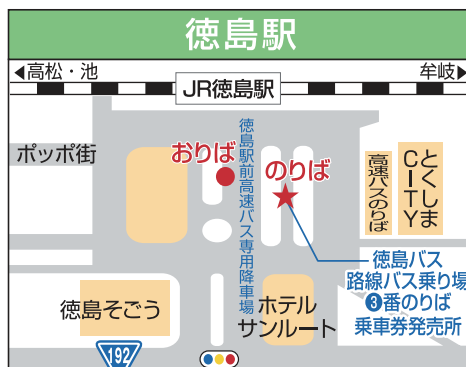

予約なしでご乗車できます。 高速バス接続時刻表

徳島駅⇔高松空港(ゆめタウン高松乗り継ぎ)

高德エクスプレス号・高松空港リムジンバス

平成23年2月現在

徳島駅 ⇒ 高松空港

JR徳島駅前	松茂とくとくターミナル	ゆめタウン高松	ゆめタウン高松前	高松空港
7:55	8:10	9:18	9:59	10:21
			10:09	10:30
8:35	8:50	9:58	10:17	10:39
			11:09	11:30
9:35	9:50	10:58	11:19	11:40
			11:34	11:56
10:35	10:50	11:58	12:44	13:05
			12:52	13:14
11:35	11:50	12:58	13:44	14:05
			13:52	14:14
12:50	13:05	14:13	15:04	15:25
			15:09	15:30
			15:14	15:35
			15:24	15:46
14:25	14:40	15:48	16:29	16:50
			16:37	16:59
15:10	15:25	16:33	17:39	18:05
			17:44	18:10
16:10	16:25	17:33	17:52	18:19
			18:01	18:30
			18:25	18:55
			20:19	20:40

高松空港 ⇒ 徳島駅

高松空港	ゆめタウン高松前	ゆめタウン高松	松茂とくとくターミナル	JR徳島駅前
9:15	9:34	9:52	11:00	11:15
9:40	9:59	11:07	12:15	12:30
10:55	11:14			
12:00	12:19	12:37	13:45	14:00
12:20	12:39	13:37	14:45	15:00
13:35	13:54	14:37	15:45	16:00
14:40	14:59	15:37	16:45	17:00
15:55	16:14			
16:05	16:24	16:47	17:55	18:10
		17:47	18:55	19:10
17:35	17:54	18:37	19:45	20:00
18:30	18:49			
18:40	18:59	19:37	20:45	21:00

※このほかに、「徳島大学前」、「工業団地前」、「松茂」、「鳴門IC北口」、「鳴門西」、「高速引田」、「高速大内」、「高速津田」、「高速志度」、「高速三木」に停まります。

※平成23年2月現在であり、予告なく変更となる場合があります。ご了承ください。

※高松空港リムジンバスは、高松空港から飛行機到着約15分後に発車予定です。飛行機が遅延した場合は、それに応じた発車となりますのでご注意ください。

※高松空港リムジンバスは飛行機の発着ダイヤに応じて時刻が変更となることがありますのでご注意ください。